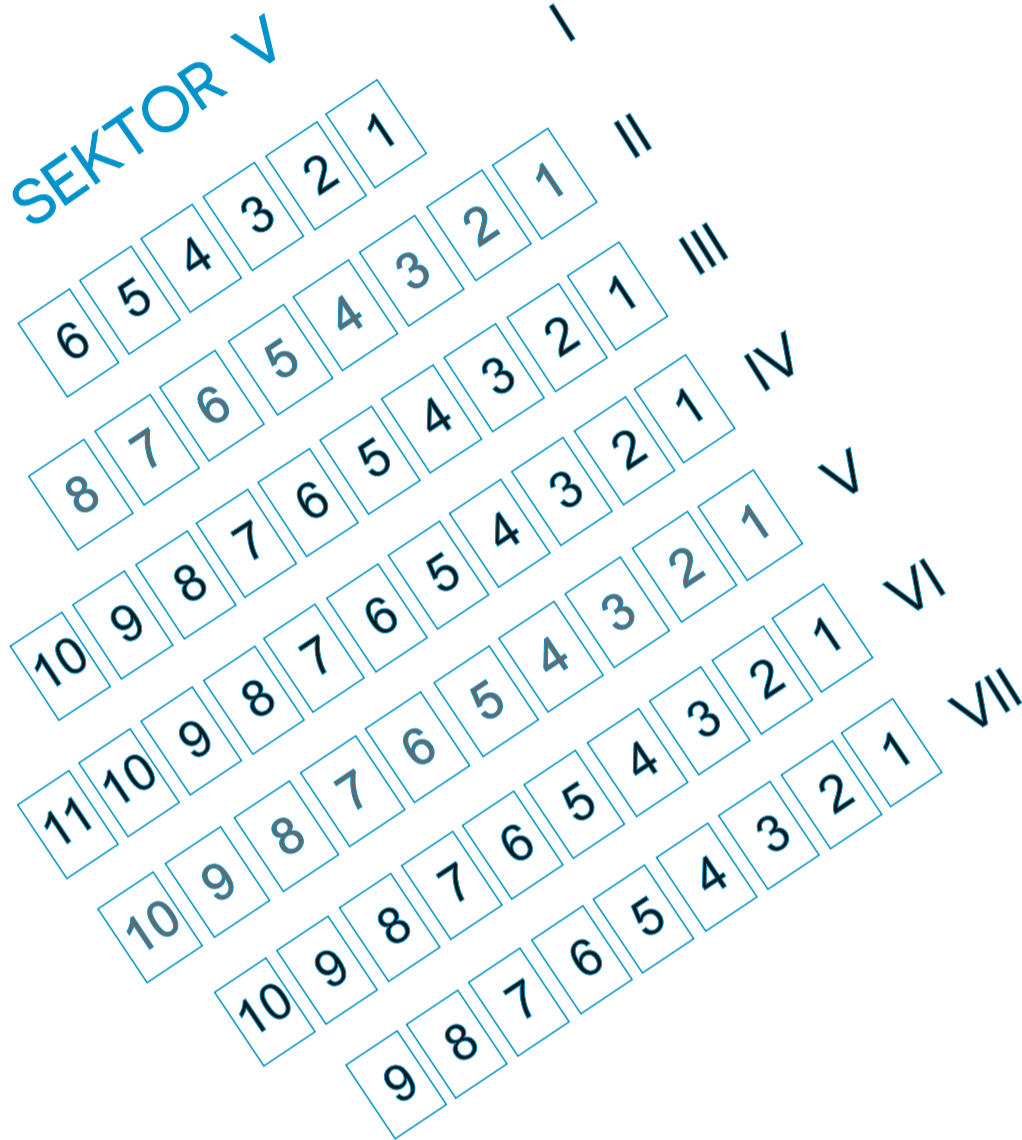

SALA KONCERTOWA

CKK JORDANKI
AL. SOLIDARNOŚCI 1-3
87-100 TORUŃ

WWW.JORDANKI.TORUN.PL

SCENA

SEKTOR I

A	18	17	16	15	14	13	12	11	10	9	8	7	6	5	4	3	2	1	A
B	18	17	16	15	14	13	12	11	10	9	8	7	6	5	4	3	2	1	B
C	18	17	16	15	14	13	12	11	10	9	8	7	6	5	4	3	2	1	C

BALKONY BOCZNE

SEKTOR III

I	26	25	24	23	22	21	20	19	18	17	16	15	14	13	12	11	10	9	8	7	6	5	4	3	2	1	I			
II	29	28	27	26	25	24	23	22	21	20	19	18	17	16	15	14	13	12	11	10	9	8	7	6	5	4	3	2	1	II
III	29	28	27	26	25	24	23	22	21	20	19	18	17	16	15	14	13	12	11	10	9	8	7	6	5	4	3	2	1	III
IV	29	28	27	26	25	24	23	22	21	20	19	18	17	16	15	14	13	12	11	10	9	8	7	6	5	4	3	2	1	IV
V	29	28	27	26	25	24	23	22	21	20	19	18	17	16	15	14	13	12	11	10	9	8	7	6	5	4	3	2	1	V
VI	29	28	27	26	25	24	23	22	21	20	19	18	17	16	15	14	13	12	11	10	9	8	7	6	5	4	3	2	1	VI
VII	29	28	27	26	25	24	23	22	21	20	19	18	17	16	15	14	13	12	11	10	9	8	7	6	5	4	3	2	1	VII
VIII	29	28	27	26	25	24	23	22	21	20	19	18	17	16	15	14	13	12	11	10	9	8	7	6	5	4	3	2	1	VIII
IX	29	28	27	26	25	24	23	22	21	20	19	18	17	16	15	14	13	12	11	10	9	8	7	6	5	4	3	2	1	IX
X	29	28	27	26	25	24	23	22	21	20	19	18	17	16	15	14	13	12	11	10	9	8	7	6	5	4	3	2	1	X
XI	29	28	27	26	25	24	23	22	21	20	19	18	17	16	15	14	13	12	11	10	9	8	7	6	5	4	3	2	1	XI
XII	29	28	27	26	25	24	23	22	21	20	19	18	17	16	15	14	13	12	11	10	9	8	7	6	5	4	3	2	1	XII
XIII	29	28	27	26	25	24	23	22	21	20	19	18	17	16	15	14	13	12	11	10	9	8	7	6	5	4	3	2	1	XIII
XIV	29	28	27	26	25	24	23	22	21	20	19	18	17	16	15	14	13	12	11	10	9	8	7	6	5	4	3	2	1	XIV
XV	29	28	27	26	25	24	23	22	21	20	19	18	17	16	15	14	13	12	11	10	9	8	7	6	5	4	3	2	1	XV
XVI	29	28	27	26	25	24	23	22	21	20	19	18	17	16	15	14	13	12	11	10	9	8	7	6	5	4	3	2	1	XVI
XVII	29	28	27	26	25	24	23	22	21	20	19	18	17	16	15	14	13	12	11	10	9	8	7	6	5	4	3	2	1	XVII

BALKON GŁÓWNY

BALKONY BOCZNE

BALKON GÓRNY

BALKON GŁÓWNY

SEKTOR VI

SCENA

CKK JORDANKI
AL. SOLIDARNOŚCI 1-3
87-100 TORUŃ

WWW.JORDANKI.TORUN.PL